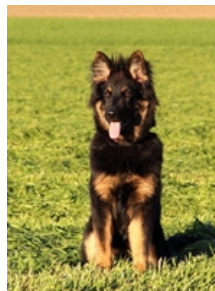

## Collin-Ari Odin od Minurky

<b>Narozen:</b>	25.05.2014	<b>DKK:</b>		<b>Číslo zápisu:</b>	4890/14
<b>Svod:</b>					
<b>Bonítace:</b>	chovný ve Švýcarsku				
<b>kl. nebo sp. výstava:</b>	V2, Res. CAC,				
<b>Výstavy:</b>	V, 2x CAC, Res. CAC, BOB,				
<b>Zkoušky:</b>					
<b>Majitel:</b>	Pitterman Peter Switzerland	<b>Chovatel:</b>	Vaňková Ivana Kladno		